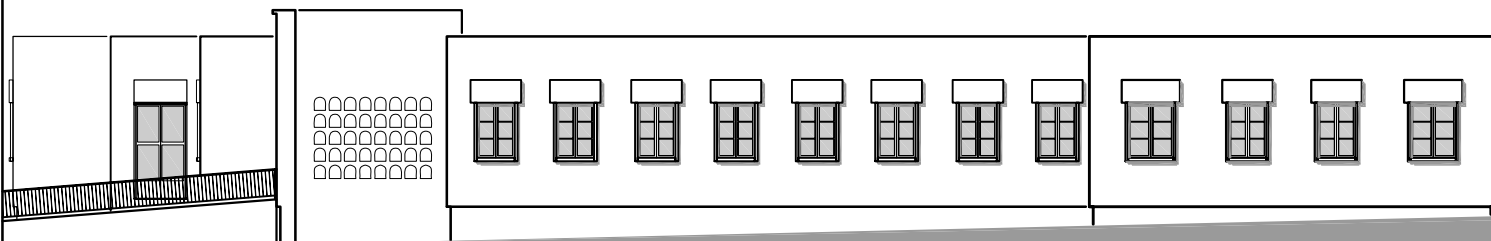

Vooraanzicht

Achteraanzicht

Zijaanzicht rechts

Zijaanzicht links

project **Realisatie van centrum « El Wifek »
in Le Kef - Tunesië**

datum **03-06-2004**
tekenaar **HSJ**

onderwerp **Aanzichten**

schaal **1 : 200**