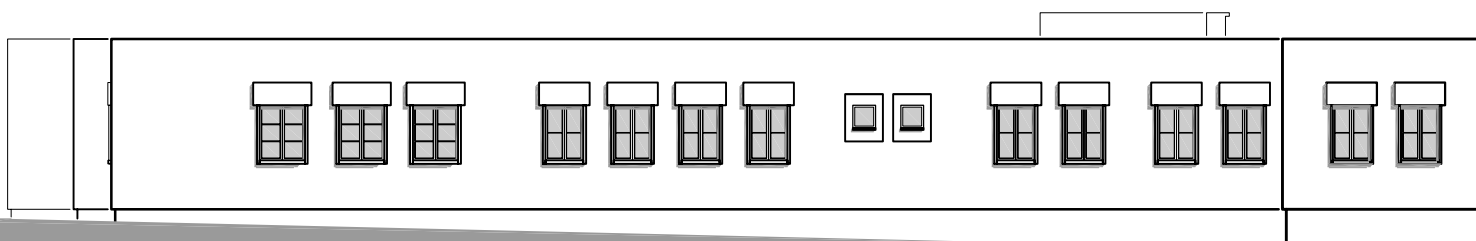

Vooraanzicht

Achteraanzicht

Zijaanzicht rechts

Zijaanzicht links

project **Realisatie van centrum « El Wifek »
in Le Kef - Tunesië**

datum **03-06-2004**
tekenaar **HSJ**

onderwerp **Aanzichten**

schaal **1 : 200**