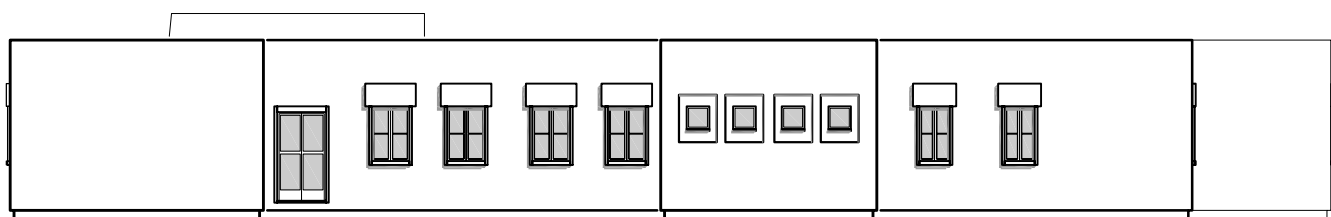

Vooraanzicht

Achteraanzicht

Zijaanzicht rechts

Zijaanzicht links

project **Realisatie van centrum « El Wifek »
in Le Kef - Tunesië**

datum **03-06-2004**
tekenaar **HSJ**

onderwerp **Aanzichten**

schaal **1 : 200**